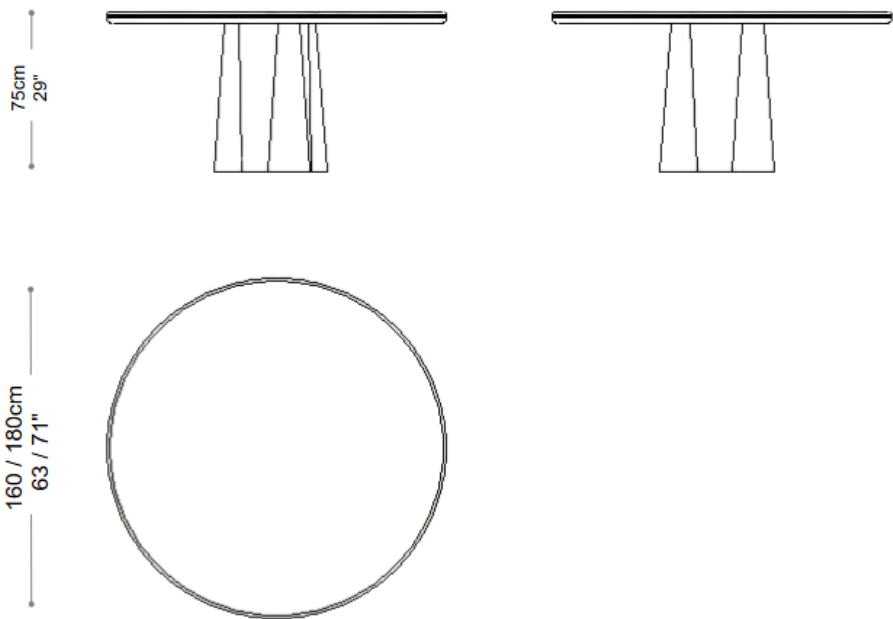

MESA DE JANTAR – JASMIM

MESA DE JANTAR
JASMIM

BRETON